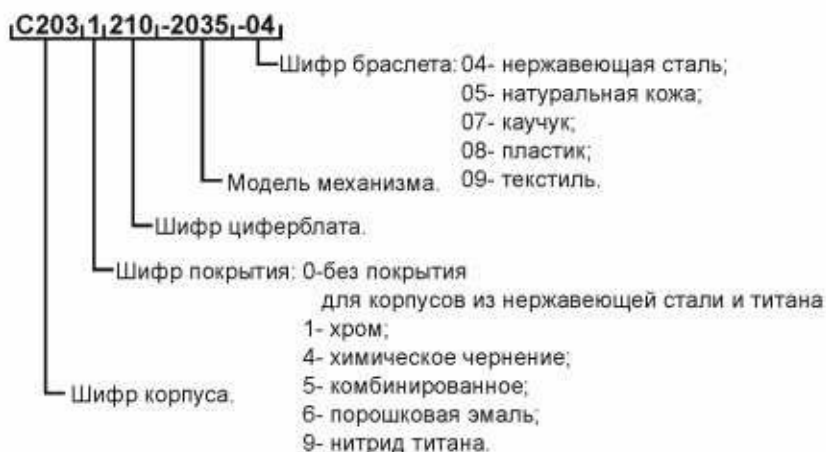

УСЛОВНОЕ ОБОЗНАЧЕНИЕ

2115	Модель механизма		Браслет из нержавеющей стали
КВАРЦ	Кварцевый механизм		Ремень из натуральной кожи
	Механизм с автоподзаводом	PLASTIC	Ремень из пластика
	Механизм с ручным заводом	TEXTILE	Ремень из текстиля
	Механизм с сигналом	SYNTH	Ремень из синтетического материала
St	Корпус из нержавеющей стали		Крепление на пояс
M МИНЕРАЛЬНОЕ СТЕКЛО	Минеральное стекло	3 ATM	Водозащищенность
	Компас		
	Термометр		

Для удобства работы с часами "Спецназ" и с каталогом, приводим правило формирования шифра часов:

Часовая компания "Верный Ход".
125464, г.Москва, Новокуркинское шоссе, 33,
тел.: (495) 545-2288, 614-3985,
факс: (495) 545-2280.
[http:// www.specnaz.su](http://www.specnaz.su), E-mail: mail@right-move.ru