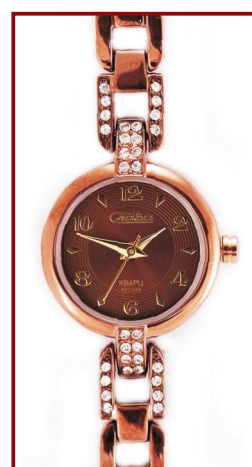

Женская коллекция часов "СЛАВА-ИНСТИНКТ"

Механизм: кварцевый MIYOTA (Япония);

Покрытие: 5 видов (серебристое, золотистое, розовое, черное, бронзовое).

6061109

6063109

6069109

6064112

6067113

6071114

6073115

6079116

6074117

6077118

6081119

6083119

6089119

6084121

6087122