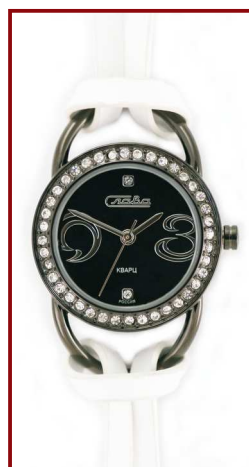

Женская коллекция часов "СЛАВА-ИНСТИНКТ"

Механизм: кварцевый MIYOTA (Япония);

Покрытие: 5 видов (серебристое, золотистое, розовое, черное, бронзовое).

6091184

6093124

6099185

6094126

6097127

6101128

6103129

6109130

6104131

6107132

6111133

6113134

6119135

6114136

6117137