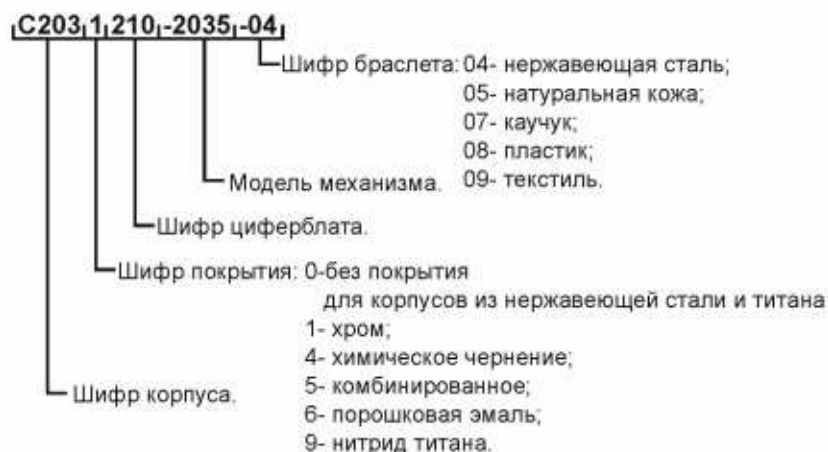

УСЛОВНОЕ ОБОЗНАЧЕНИЕ

2115	Модель механизма		Браслет из нержавеющей стали
КВАРЦ	Кварцевый механизм		Ремень из натуральной кожи
	Механизм с автоподзаводом	PLASTIC	Ремень из пластика
	Механизм с ручным заводом	TEXTILE	Ремень из текстиля
	Механизм с сигналом	SYNTH	Ремень из синтетического материала
St	Корпус из нержавеющей стали		Крепление на пояс
M	Минеральное стекло	3 ATM	Водозащищенность
	Компас		
	Термометр		

Для удобства работы с часами "Спецназ" и с каталогом, приводим правило формирования шифра часов:

Часовая компания "Верный Ход".
125464, г. Москва, Новокуркинское шоссе, 33,
тел.: (495) 545-2288, 614-3985,
факс: (495) 545-2280.
[http:// www.specnaz.su](http://www.specnaz.su), E-mail: mail@right-move.ru