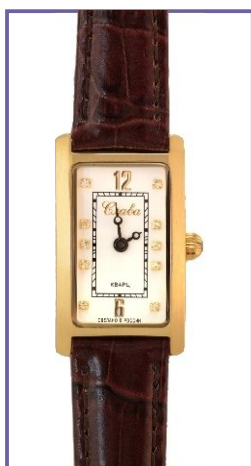

Женская коллекция часов "СЛАВА-БРАВО"

Механизм: MIYOTA 2035 кварц (Япония).
Корпус: 503,512

5033062