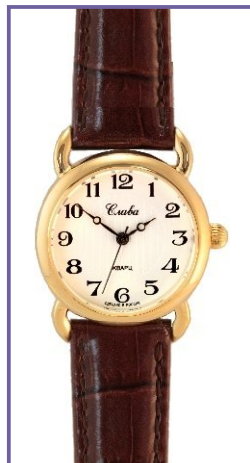

5099055

5094056

Женская коллекция часов "СЛАВА-БРАВО"

Механизм: MIYOTA 2035 кварц (Япония).

Корпус: 514

5141076

5141079

5143070