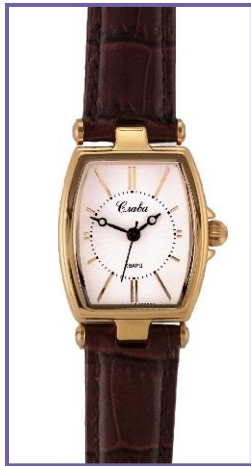

5033061

5033062

5123031

5123032

5123049

Женская коллекция часов “СЛАВА-БРАВО”

Механизм: MIYOTA 2035 кварц (Япония).
Корпус: 507, 508

5073045